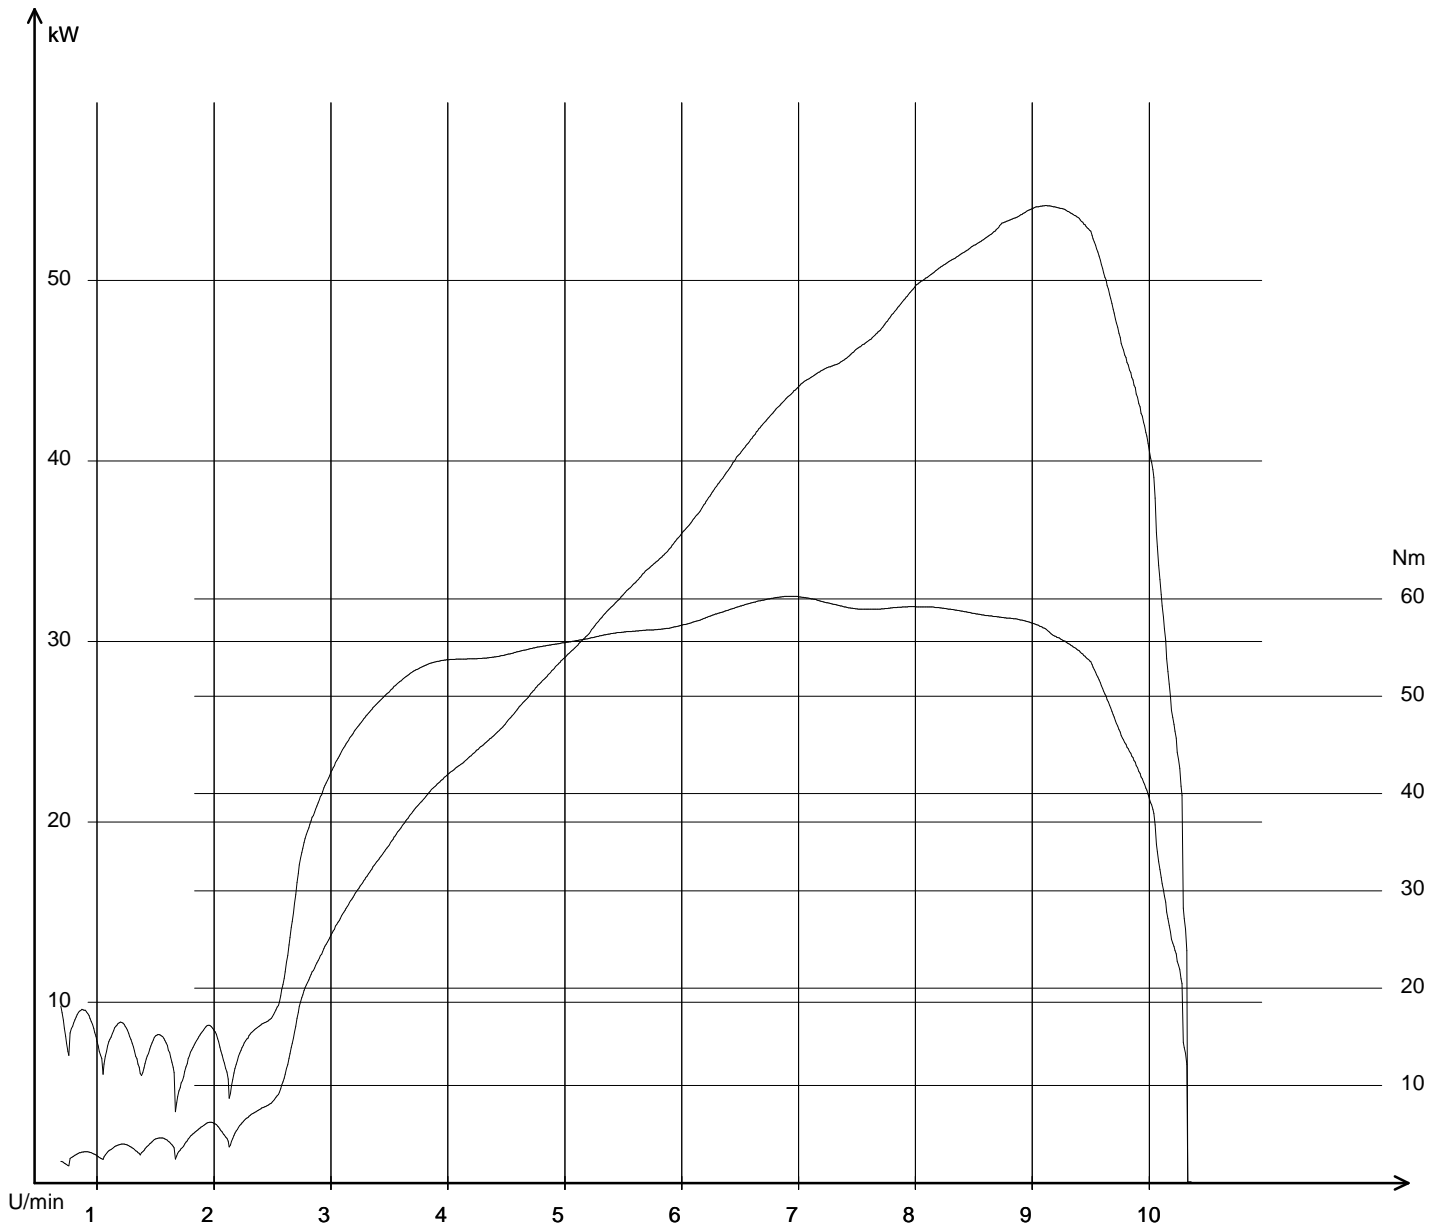

**Öffnungszeiten:**

Montag- Freitag

9.00 Uhr- 12.00 Uhr und 14 Uhr- 18 Uhr

Samstag

9 Uhr- 12 Uhr oder nach Vereinbarung.

17.08.2012 / 19:36:59

SV650-Soulrebell 17.08.2012 / 19:36:11 / 216,4 km/h  
Pmax: 54,123 kW - 9108 U/min max Nm: 60,2 - 6960 U/min - km  
Info: Pmax Kupplung nach DIN korrigiert: 61,6 kW (83,78 PS)