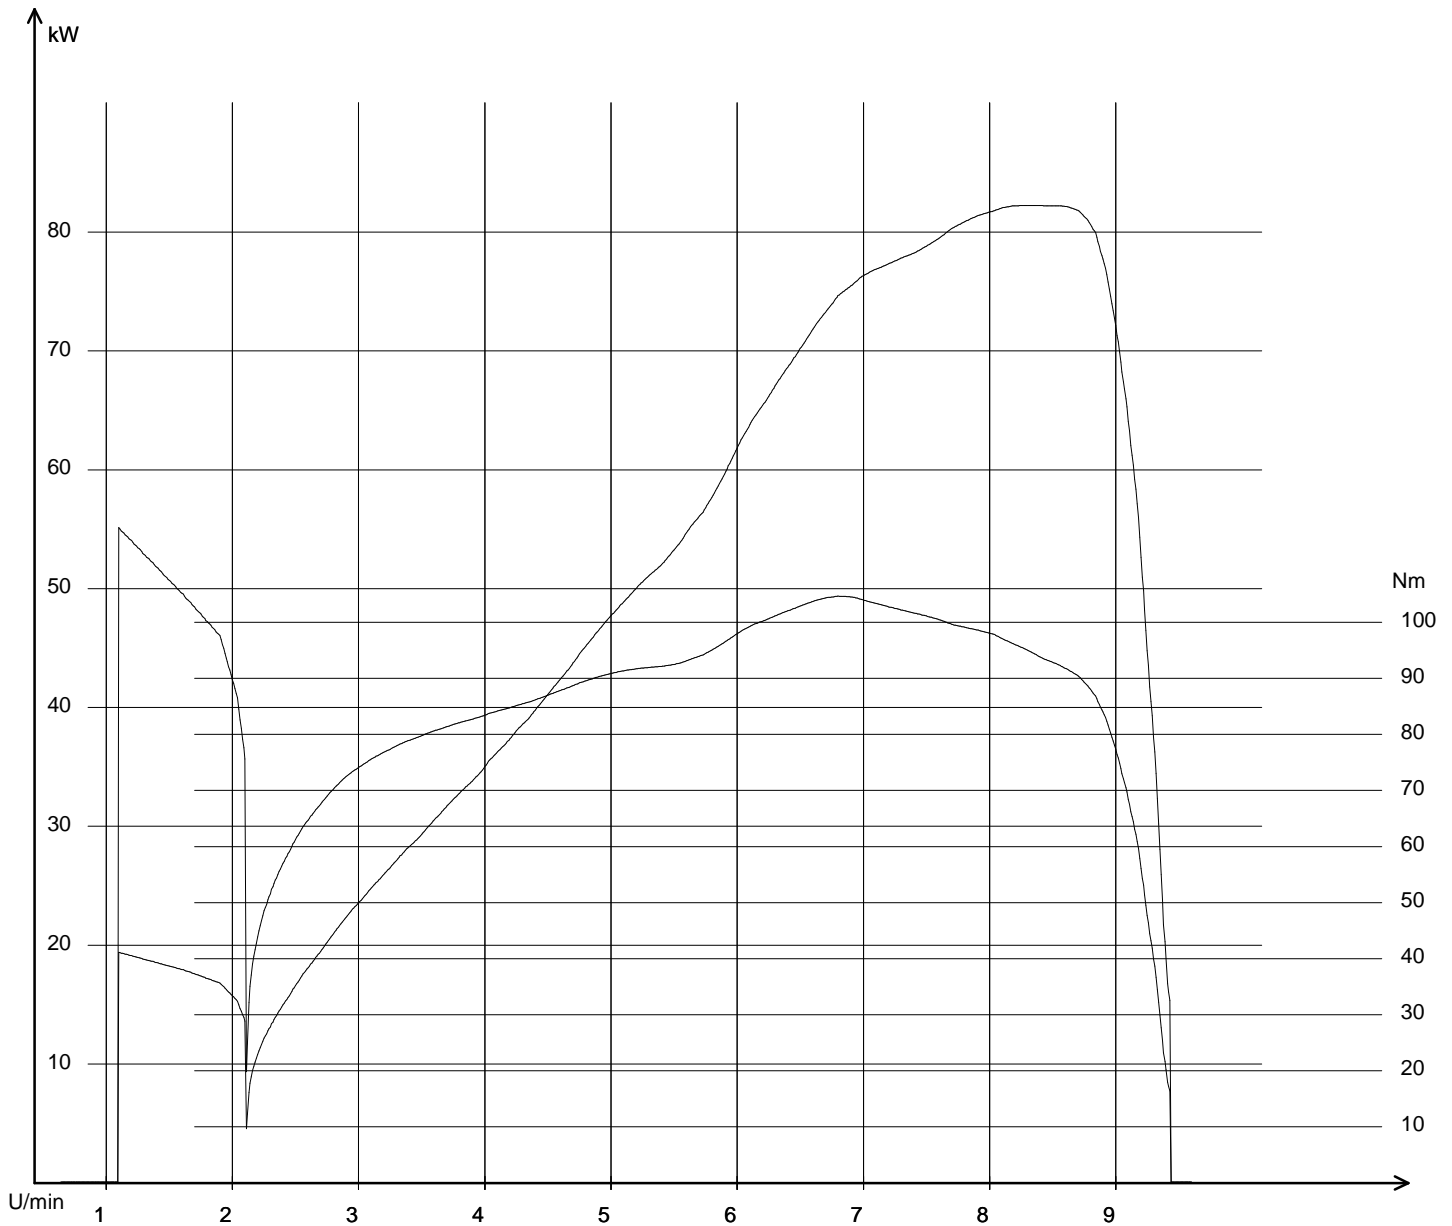

Öffnungszeiten:

Montag- Freitag

9.00 Uhr- 12.00 Uhr und 14 Uhr- 18 Uhr

Samstag

9 Uhr- 12 Uhr oder nach Vereinbarung.

18.08.2012 / 17:24:59

TLS-Alain 18.08.2012 / 17:23:52 / 262,5 km/h

Pmax: 82,188 kW - 8263 U/min max Nm: 104,5 - 6794 U/min - km

Info: Pmax Kupplung nach DIN korrigiert: 97,27 kW (132,29 PS)

Energy under control

BikerOffice TRAKTAL T 2

www.Traktal.com