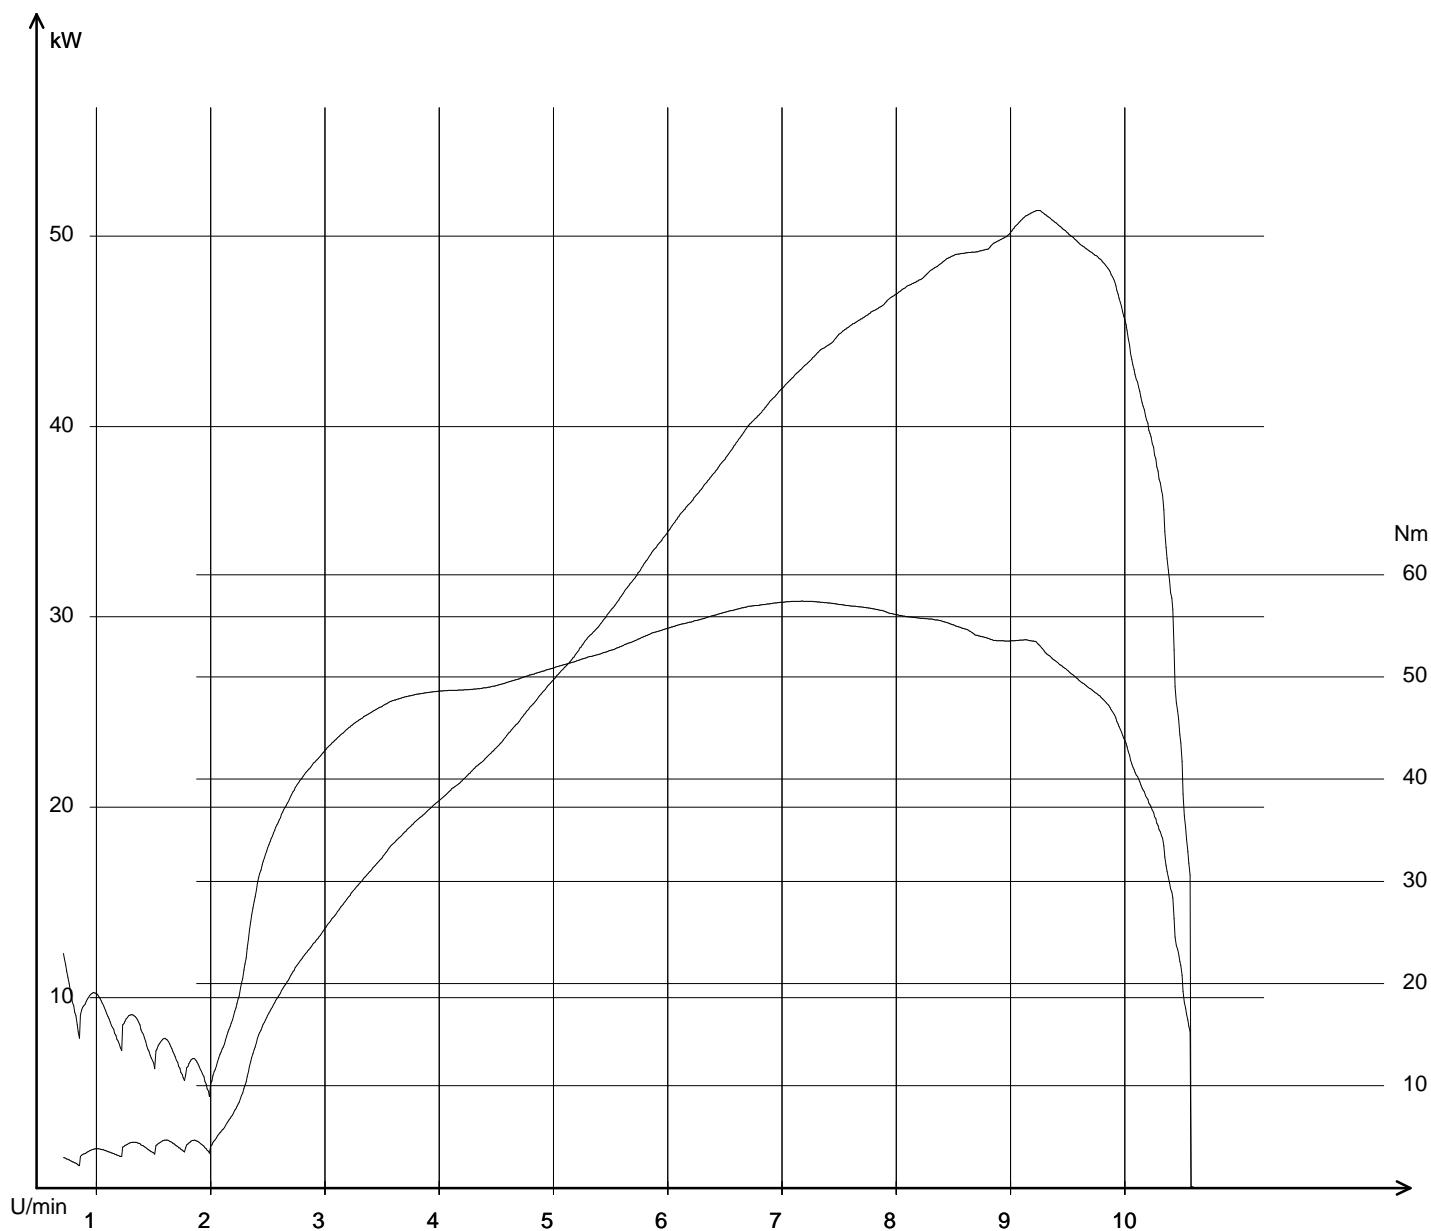

Öffnungszeiten:

Montag- Freitag

9.00 Uhr- 12.00 Uhr und 14 Uhr- 18 Uhr

Samstag

9 Uhr- 12 Uhr oder nach Vereinbarung.

17.08.2012 / 13:39:02

SV 650-Fast-T 17.08.2012 / 13:36:50 / 224,3 km/h

Pmax: 51,314 kW - 9216 U/min max Nm: 57,3 - 7161 U/min - km

Info: Pmax Kupplung nach DIN korrigiert: 58,27 kW (79,25 PS)

Energy under control

BikerOffice TRAKTAL T 2

www.Traktal.com